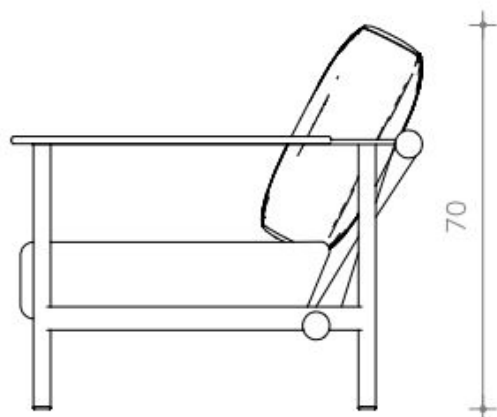

BRETON

POLTRONA
TEAR

POLTRONA
TEAR

BRETON

Poltrona

POLTRONA TEAR – P0082
ALUMÍNIO, MADEIRA E CORDA NÁUTICA

VISTA SUPERIOR

VISTA FRONTAL

VISTA LATERAL

POLTRONA
TEAR

BRETON

Diferenciais:
Estrutura em alumínio e detalhe do braço em
madeira cumaru.

POLTRONA
TEAR

BRETON

 Estrutura em alumínio e madeira cumaru. Assento e encosto soltos, acabamento das costas em corda náutica.

Medidas podem apresentar leves variações. Nos reservamos o direito de efetuar essas alterações em consulta prévia.

 Structure in aluminum and cumaru wood. Loose seat and back, back finish in nautical rope.