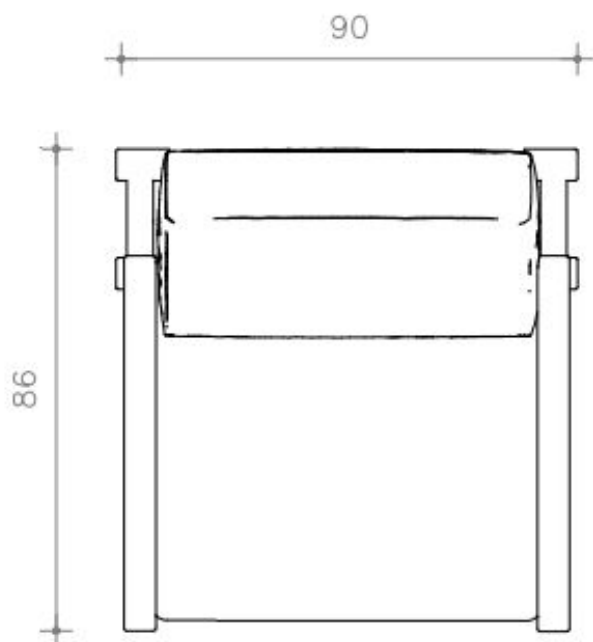

BRETON

POLTRONA
TEAR

POLTRONA
TEAR

BRETON

Poltrona

POLTRONA TEAR – P0082
ALUMÍNIO, MADEIRA E CORDA NÁUTICA

VISTA SUPERIOR

VISTA FRONTAL

VISTA LATERAL

POLTRONA
TEAR

BRETON

Diferenciais:
Estrutura em alumínio e detalhe do braço em
madeira cumaru.

POLTRONA
TEAR

BRETON

 Estrutura em alumínio e madeira cumaru. Assento e encosto soltos, acabamento das costas em corda náutica.