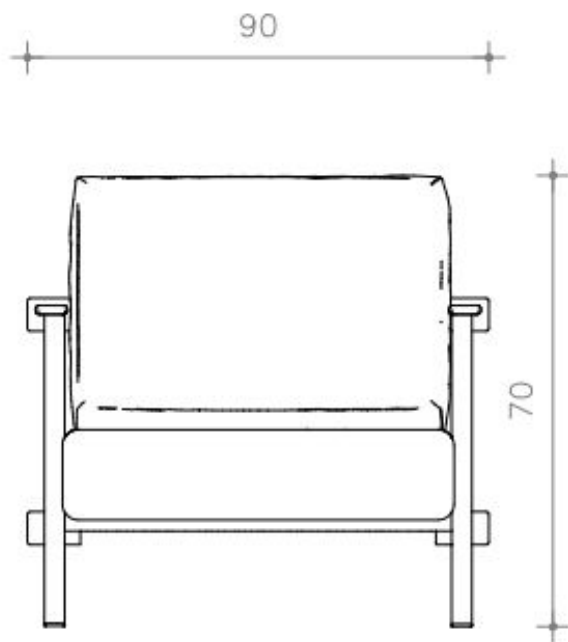

BRETON

POLTRONA
TEAR

POLTRONA
TEAR

BRETON

Poltrona

POLTRONA TEAR – P0082
ALUMÍNIO, MADEIRA E CORDA NÁUTICA

VISTA SUPERIOR

VISTA FRONTAL

VISTA LATERAL

POLTRONA
TEAR

BRETON

Diferenciais:
Estrutura em alumínio e detalhe do braço em
madeira cumaru.

POLTRONA
TEAR

BRETON

 Estrutura em alumínio e madeira cumaru. Assento e encosto soltos, acabamento das costas em corda náutica.

Medidas podem apresentar leves variações. Nos reservamos o direito de efetuar essas alterações em consulta prévia.

 Structure in aluminum and cumaru wood. Loose seat and back, back finish in nautical rope.